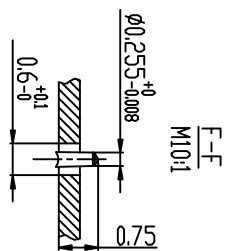

如有改动本公司不另行通知以网站最新版本为准

	外廓图 KEY DRAWING	编号: NUMBER:	2533
		名称: NAME:	ST2533

天津海鸥钟表集团有限公司

Tianjin seagull watch Group Co., Ltd

版本号:
Versionnumber:
A180615

版本号: Versionnumber:	A180615
------------------------	---------

技术要求:

1. 日快按按钮在箭头处按压, 按钮在方向的工作行程约为0.7mm.