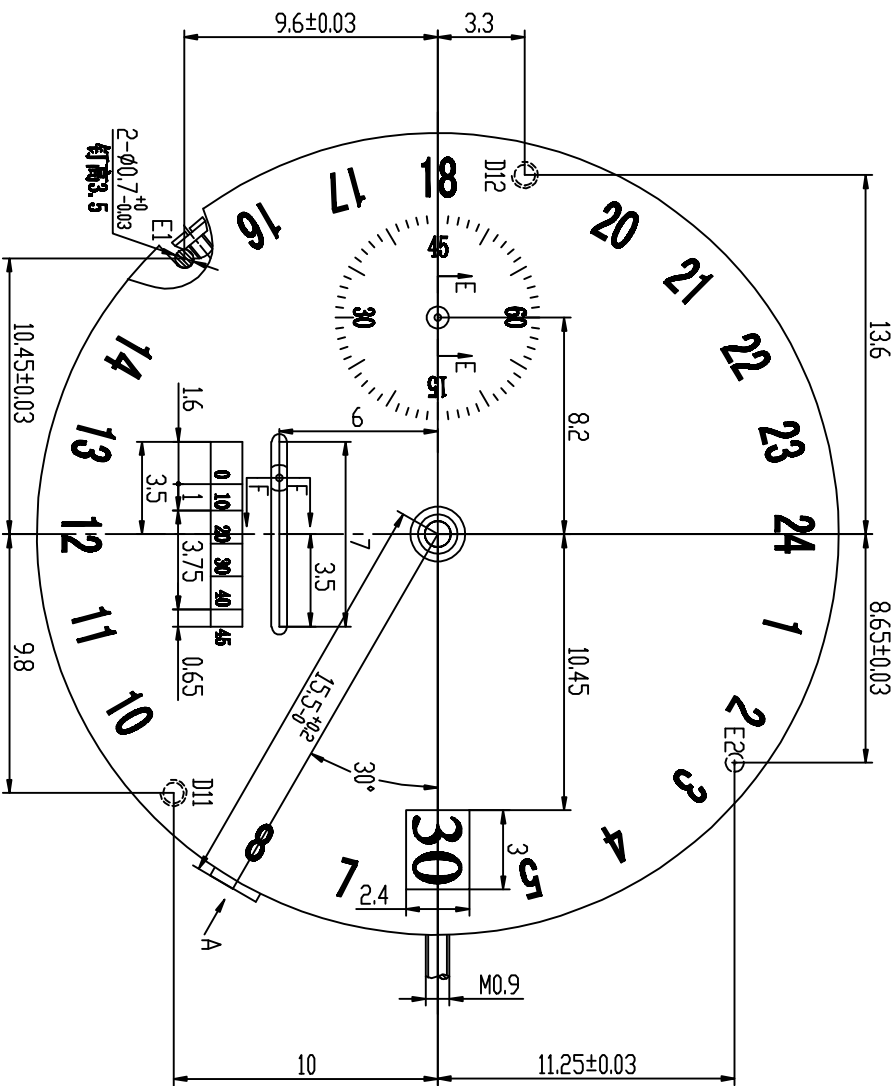

如有改动本公司不另行通知以网站最新版本为准

	外廓图 KEY DRAWING	编号: NUMBER:	2533
		名称: NAME:	ST2533

天津海鸥钟表集团有限公司

Tianjin seagull watch Group Co., Ltd

版本号:
Versionnumber:
A180615

版本号: Versionnumber:	A180615
------------------------	---------

技术要求:

1. 日快按按钮在箭头处按压, 按钮在方向的工作行程约为0.7mm.