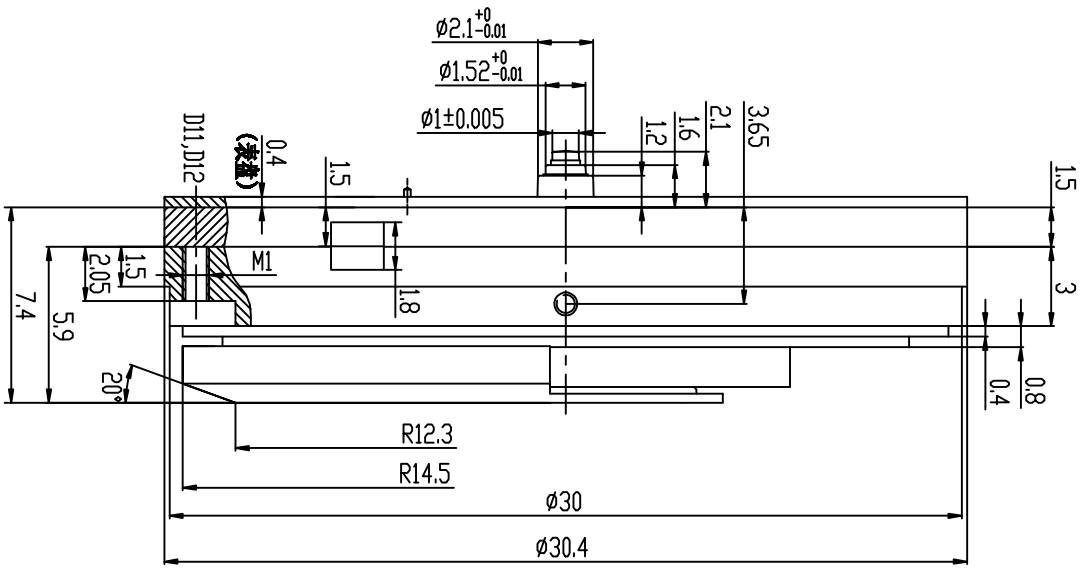

如有改动本公司不另行通知以网站最新版本为准

	外廓图 KEY DRAWING	编号: NUMBER:	2533
		名称: NAME:	ST2533

天津海鸥钟表集团有限公司

Tianjin seagull watch Group Co., Ltd

版本号:
Versionnumber:
A180615

版本号: Versionnumber:	A180615
------------------------	---------

技术要求:

1. 日快按按钮在箭头处按压, 按钮在方向的工作行程约为0.7mm.