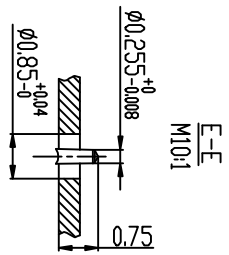

如有改动本公司不另行通知以网站最新版本为准

	外廓图 KEY DRAWING	编号: NUMBER:	2533
		名称: NAME:	ST2533

天津海鸥钟表集团有限公司

Tianjin seagull watch Group Co., Ltd

版本号:
Versionnumber:
A180615

版本号: Versionnumber:	A180615
------------------------	---------

技术要求:

1. 日快按按钮在箭头处按压, 按钮在方向的工作行程约为0.7mm.